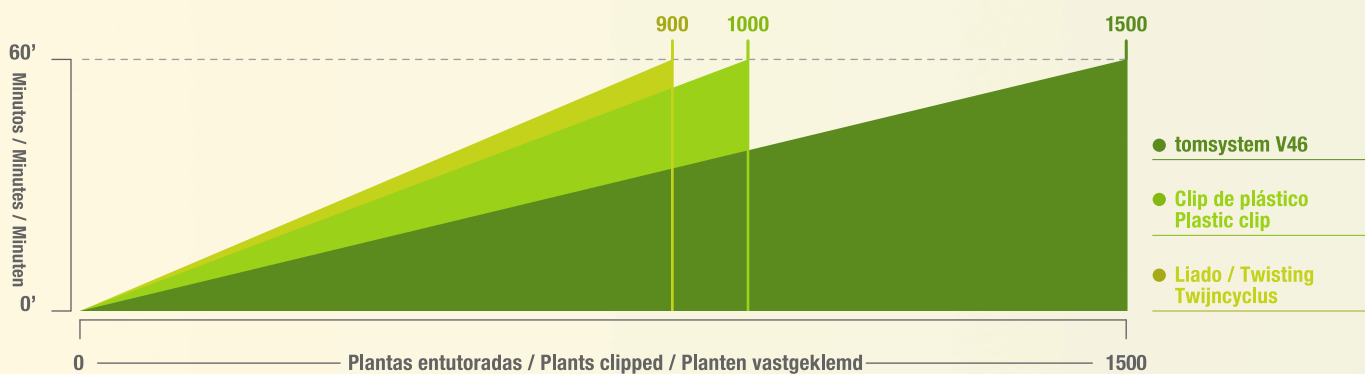

COMPARATIVA
Velocidad de atado

COMPARATIVE
Tying speed

VERGELIJKENDE
Snelheid van trekstang

DISTRIBUIDOR AUTORIZADO

AgroSense®
soluciones con sentido

tomsystem

AGRIFAST

FROM SPAIN

Blvd. Jesús Kumate 2855 Local #48
Plaza del Agricultor. C.P. 80145

Culiacán · Sinaloa · México

(011 52) 667 712 6907

+52 1 667 138 0927

ventas@agrosense.com.mx

www.tomsystem.com.mx

TÜVRheinland
CERTIFIED
ISO 9001

www.agrosensemexico.com