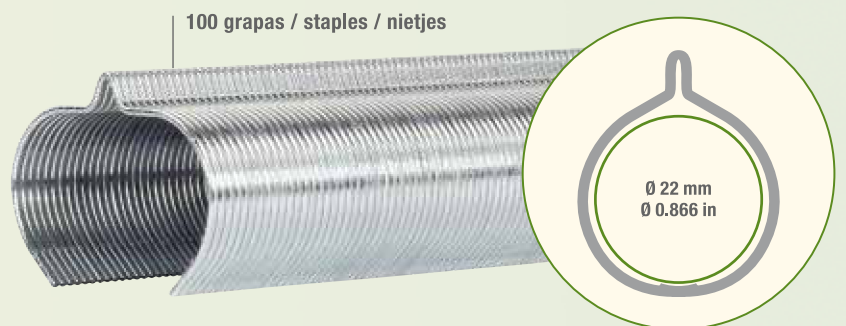

GRAPA V46
Acero galvanizado

V46 STAPLE
Galvanized steel

V46 NIETJE
Gegalvaniseerd staal

TS V2
Protección / Protection / Bescherming

TS V2
Gatillo / Trigger / Drukschakelaar

TS V2
Ergonomía / Ergonomics / Ergonomie