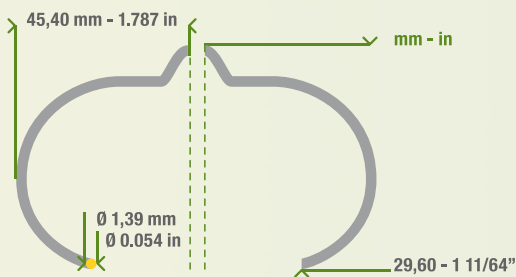

V46 STAPLE
Galvanized steel

GRAPA V46
Acero galvanizado